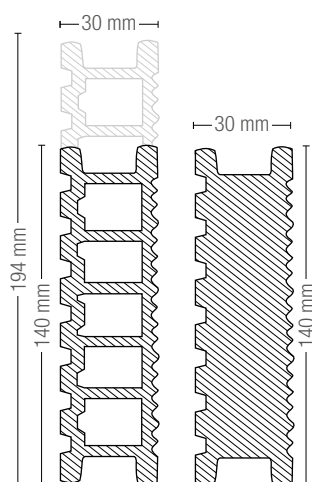

RELAZZO puro, finello, naturo a coro & calmo tvoří výjimečnou kolekci terasových prken, které okouzlí zejména: svou rozmanitostí. Ať už se rozhodnete pro kterýkoli povrch, barvu, výšku, šířku či délku prken, s RELAZZO vždy dostanete venkovní prkna, která vyhoví i těm nejpřísnějším požadavkům.

PURO

FINELLO

NATURO

CORO

CALMO

Duté prkno

Masivní prkno

Délka:
4000 mm
5000 mm
6000 mm

Délka:
6000 mm

Délka:
4000 mm
6000 mm

Délka:
4000 mm
6000 mm

Délka:
4000 mm
6000 mm

Délka:
4000 mm
6000 mm