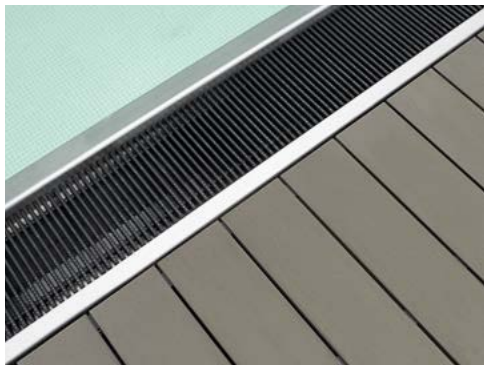

Povrch: FINELLO; Barva: Terra