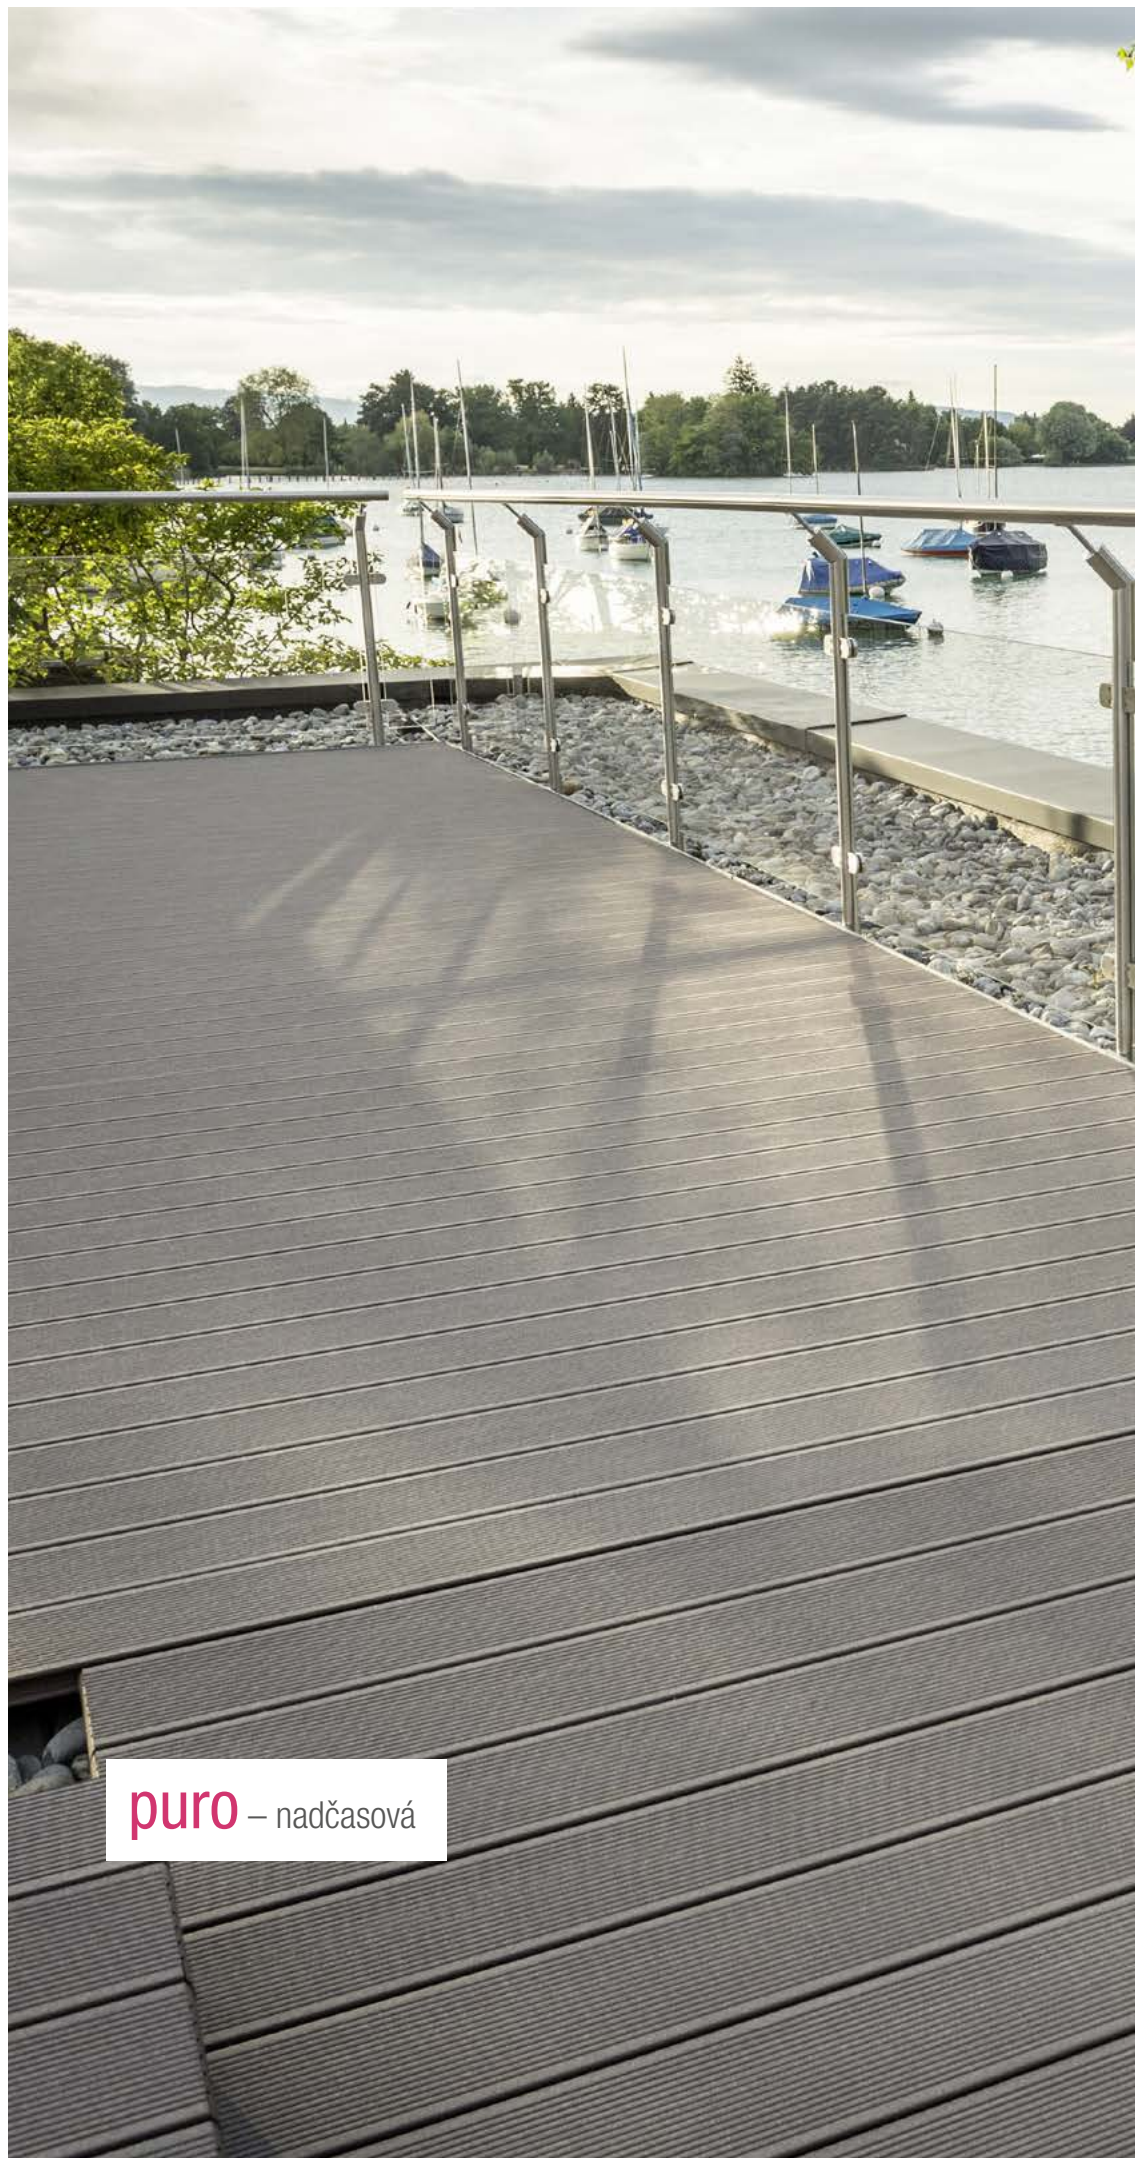

puro

– nadčasová

-
- 8 přirozených barev a 2 šířky prken.
 - Obzvláště vhodná pro velké plochy.
 - Rychlá pokládka bez navrtání.
-

Přiznávám barvu:
naprostá volnost při plnění
vašich přání. Osm různých
barev – puro se hodí ke všemu.