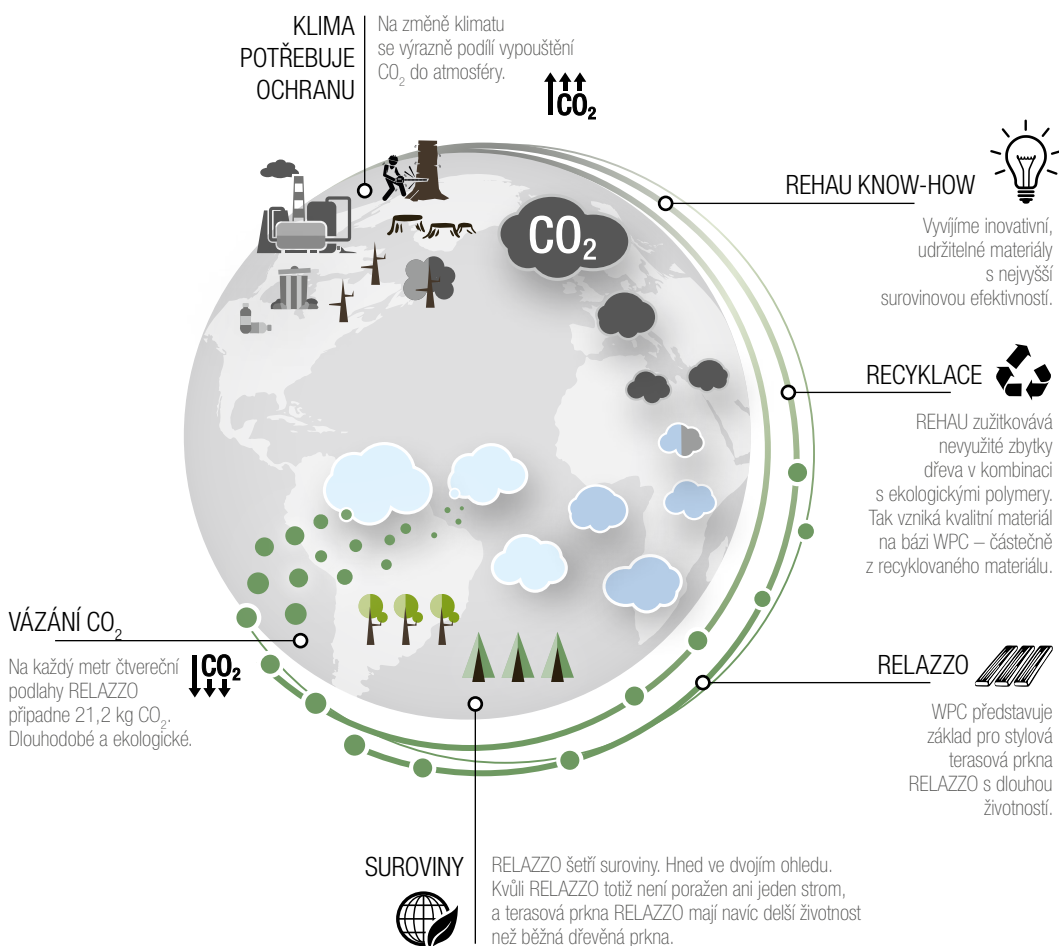

PEFC je transparentní, nezávislý systém, který má za cíl udržitelné obhospodařování lesů a představuje celosvětově uznávaný certifikát udržitelnosti využívání surovin a konečného výrobku.

- Na každý metr čtvereční podlahy RELAZZO připadne **21,2 kg CO₂**.
- Zužitkování výrobního odpadu z lesního hospodářství.
- Podíl ekologických, vysoce kvalitních polymerů.

MŮJ SVĚT. MOJE BUDOUCNOST.

Kvalita znamená udržitelnost.

Předvídaté, odpovědné jednání je odjakživa nedílnou součástí podnikové kultury REHAU. Udržitelnost pro nás není prázdné slovo, ale základ podnikatelského myšlení a jednání – a trvalý pilíř našeho růstu. Proto organizujeme naše výrobní procesy stejně, jako to dělá příroda: v cyklech, které šetří suroviny.

S RELAZZO tak dodáváme nejen vysoce kvalitní produkt s dlouhou životností, ale také naši reakci na globální klimatické otázky současnosti.

Kompetentní zacházení s materiály máme v krvi. Materiál WPC, který vyrábíme s nejvyšší surovinovou efektivností, propůjčuje terasovým prkům RELAZZO vynikající vlastnosti. Takto zpracovávané zbytky dřeva pocházejí z domácího lesního hospodářství s osvědčením PEFC.