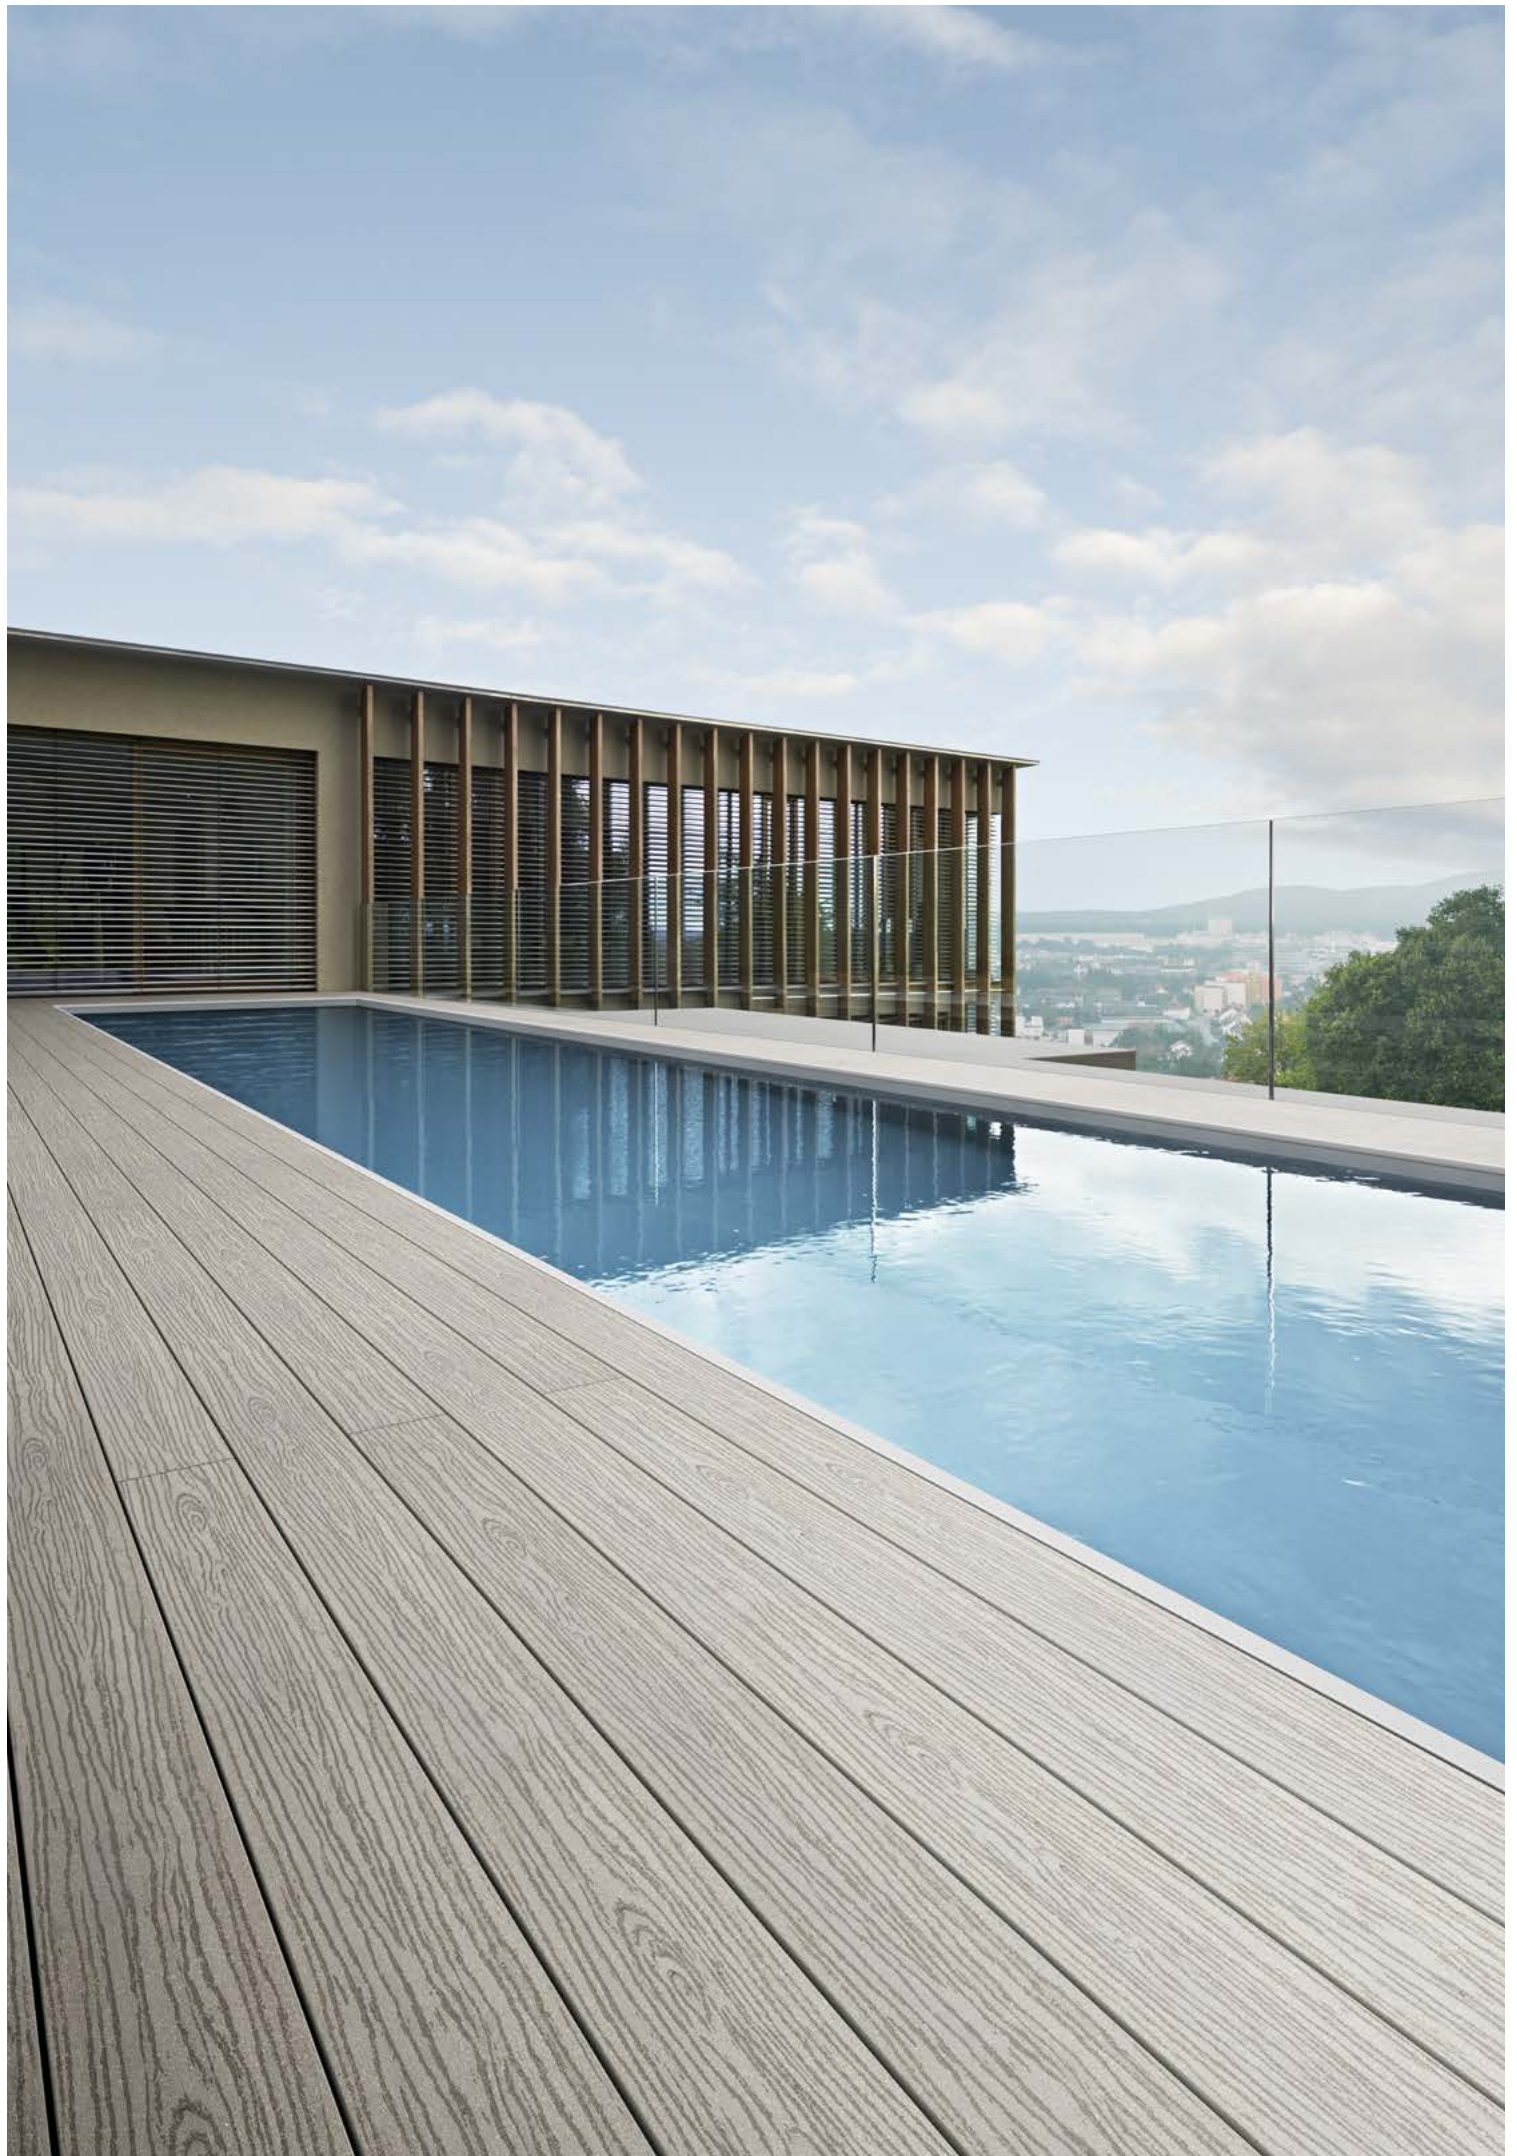

Snadné
čištění.

RELAZZO puro, finello, naturo a coro & calmo tvoří výjimečnou kolekci terasových prken, které okouzlí zejména: svou rozmanitostí. Ať už se rozhodnete pro kterýkoli povrch, barvu, výšku, šířku či délku prken, s RELAZZO vždy dostanete venkovní prkna, která vyhoví i těm nejpřísnějším požadavkům.