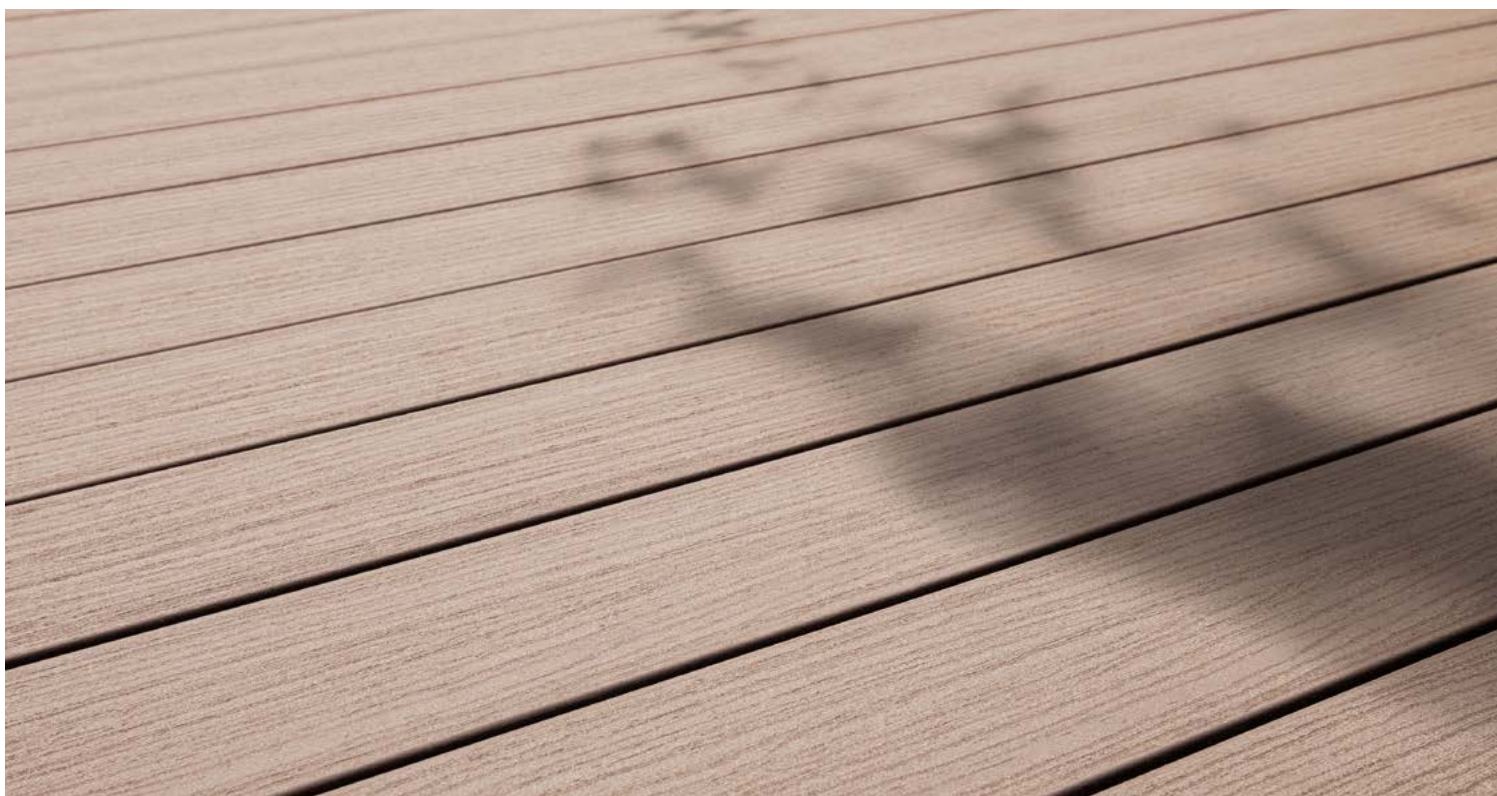

Povrch: NATURO; Barva: Tasso