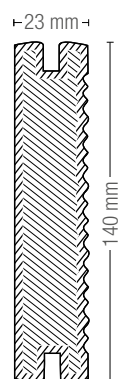

Masivní prkno

Délka:
4000 mm
5000 mm
6000 mm

Délka:
6000 mm

Duté prkno

Délka:
4000 mm
6000 mm

Duté prkno

Délka:
4000 mm
6000 mm

Masivní prkno

Délka:
4000 mm
6000 mm

Masivní prkno

Délka:
4000 mm
6000 mm

Terra

Ambra

Ametista

Sasso

Ciottolo